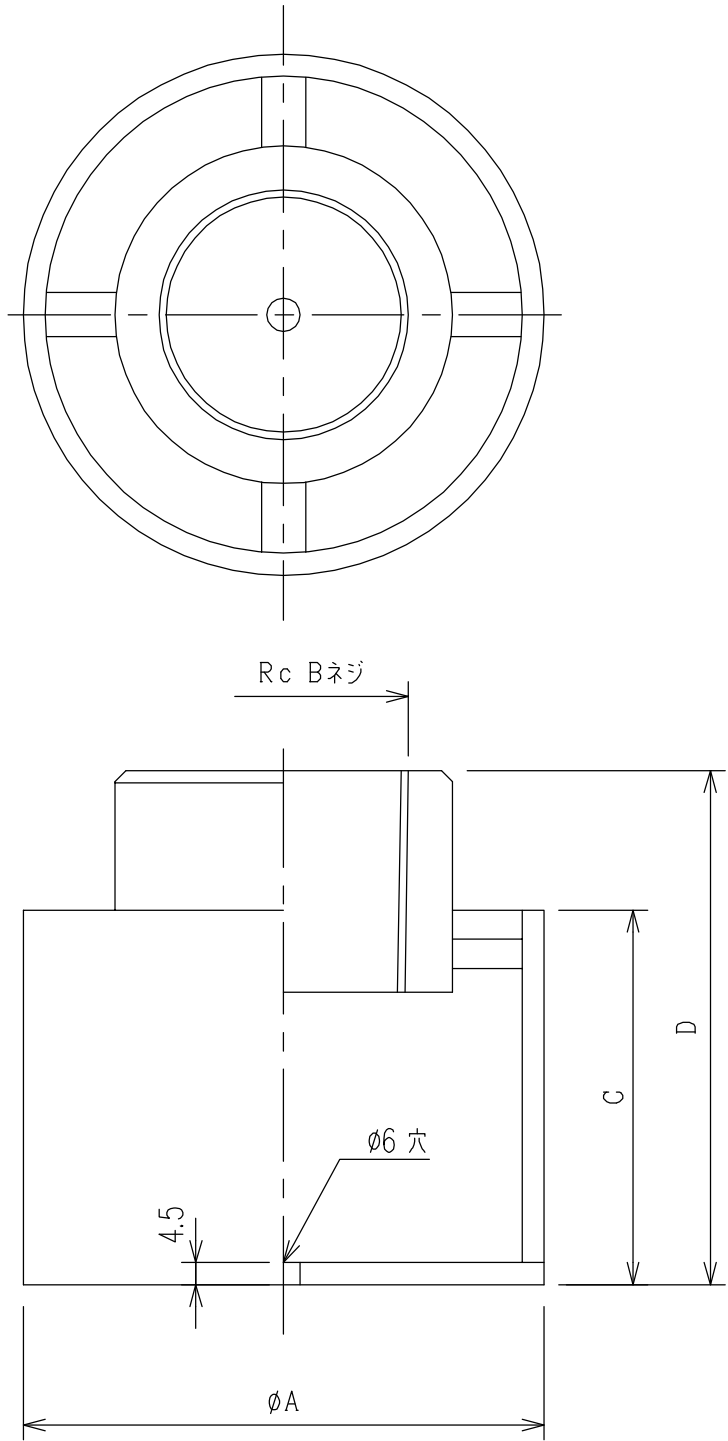

# MS型 大口径除水器

型 式	A	B	C	D
JK-65	139.8	65	88	120
JK-80	165.2	80	100	138
JK-100	216.3	100	130	175

塗装色 : 黒  
材質 : SS

注意

- 本製品はガソリン・軽油・灯油・重油を対象としております。前記以外の他の液種へのご使用につきましては、最寄りの当社支店・営業所へお問い合わせください。なお、前記以外の他の液種へのご使用の場合、本製品は補償の対象外となりますのであらかじめご了承ください。
- 本製品の故障の発生を考慮して、事故や損害などに対する冗長設計などの安全設計ならびに安全対策をお願いいたします。
- 本製品の使用あるいは不具合に起因もしくは関連する、直接的または間接的な損害、その他一切について責任を負いかねますのであらかじめご了承ください。

No.	DESCRIPTION	MATERIAL	PIE.
名称	MS型 大口径除水器		
図面番号	TB-1477		
<b>SKK 昭和機器工業株式会社</b>			